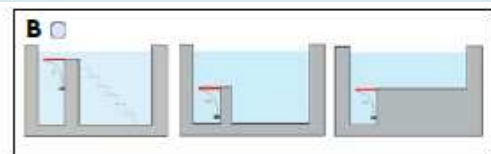

COLOR LAMAS FLOTANTES

Con pared PPS -A	
Con pared de obra - B	

SELECCIÓN TIPO DE LAMAS FLOTANTES

PVC BLANCO	
PVC BEIGE	
PVC GRIS	
PVC GRIS OSCURO	
PVC AZUL	

ACABADO DE LA SECCIÓN

ESCALONADO	
LISO	

SELECCIÓN TIPO DE LAMAS POLICARBONATO

PLATA/NEGRO	
TRANSPARENTE/NEGRO