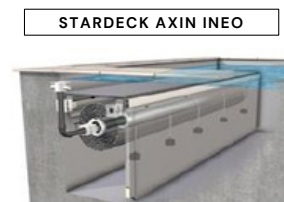

## MODELOS DE CUBIERTA SELECCIONADA

MODELOS	DIMENSIONES MÁXIMAS	ACCIONAMIENTO	MOTOR	OBSERVACIONES
BWT COVERDECK AXIN	14 x 6 metros	AUTOMÁTICO	AXIAL	
BWT STARDECK AXIN	20 x 6 metros	AUTOMÁTICO	AXIAL	
BWT STARDECK AXIN INEO	16 x 6 metros	AUTOMÁTICO	AXIAL	