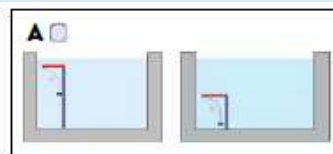

COLOR LAMAS FLOTANTES

Con pared PPS -A	
Con pared de obra - B